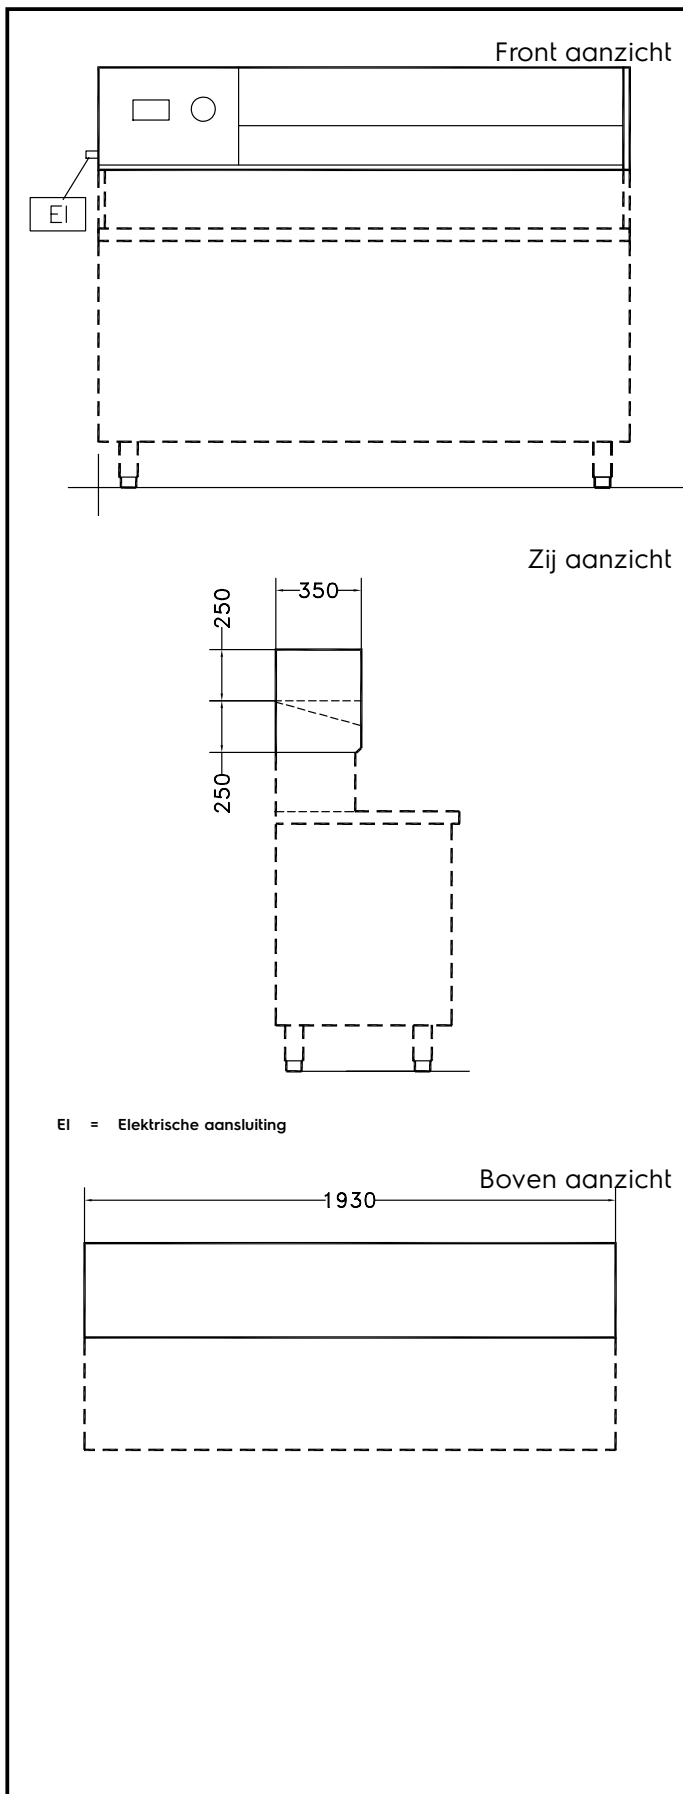

Pizza koeldisplays Opzet koeldisplay 1930 mm, R134a

ARTIKEL _____

MODEL _____

NAAM _____

SIS _____

AIA _____

291492 (ZVR1930)

opzet koeldisplay 1930 mm,
voor 4x 1/2-150GN en 1x
1/4-150GN, koelmiddel
R134a

Omschrijving

Product Nr. _____

Opzet koeldisplay met ingebouwd koelaggregaat voor plaatsing op een werkbank. Geschikt voor 4x 1/2-150 GN en 1x 1/4-150 GN of andere indeling met GN bakken met een maximale diepte van 150 mm. Temperatuur 0/+10°C, bij omgevingstemperatuur tot +43°C, klimaatklasse 5. In- en uitwendig vervaardigd van roestvrijstaal AISI304. Dubbelwandig en geïsoleerd met CFK vrije polyurethaanschuim met cyclopentaan gasinjectie. Bedieningspaneel met digitale temperatuur aanduiding. Alarmering voor te hoge of te lage temperatuur en voor storing aan de temperatuurvoeler. Koelmiddel R134a.

Goedkeuring: _____

Elektra

Voltage	
291492 (ZVR1930)	230 V/1 ph/50 Hz
Elektrisch max. vermogen	0,22 kW
Amperage	1.42 Amps
Stekker type	Euro
Energieverbruik, min, max	2.3 - 3.8 kW/h

Algemene gegevens

Externe afmetingen, lengte	1930 mm
Externe afmetingen, breedte	350 mm
Externe afmetingen, hoogte	250 mm
Gewicht, netto	44 kg